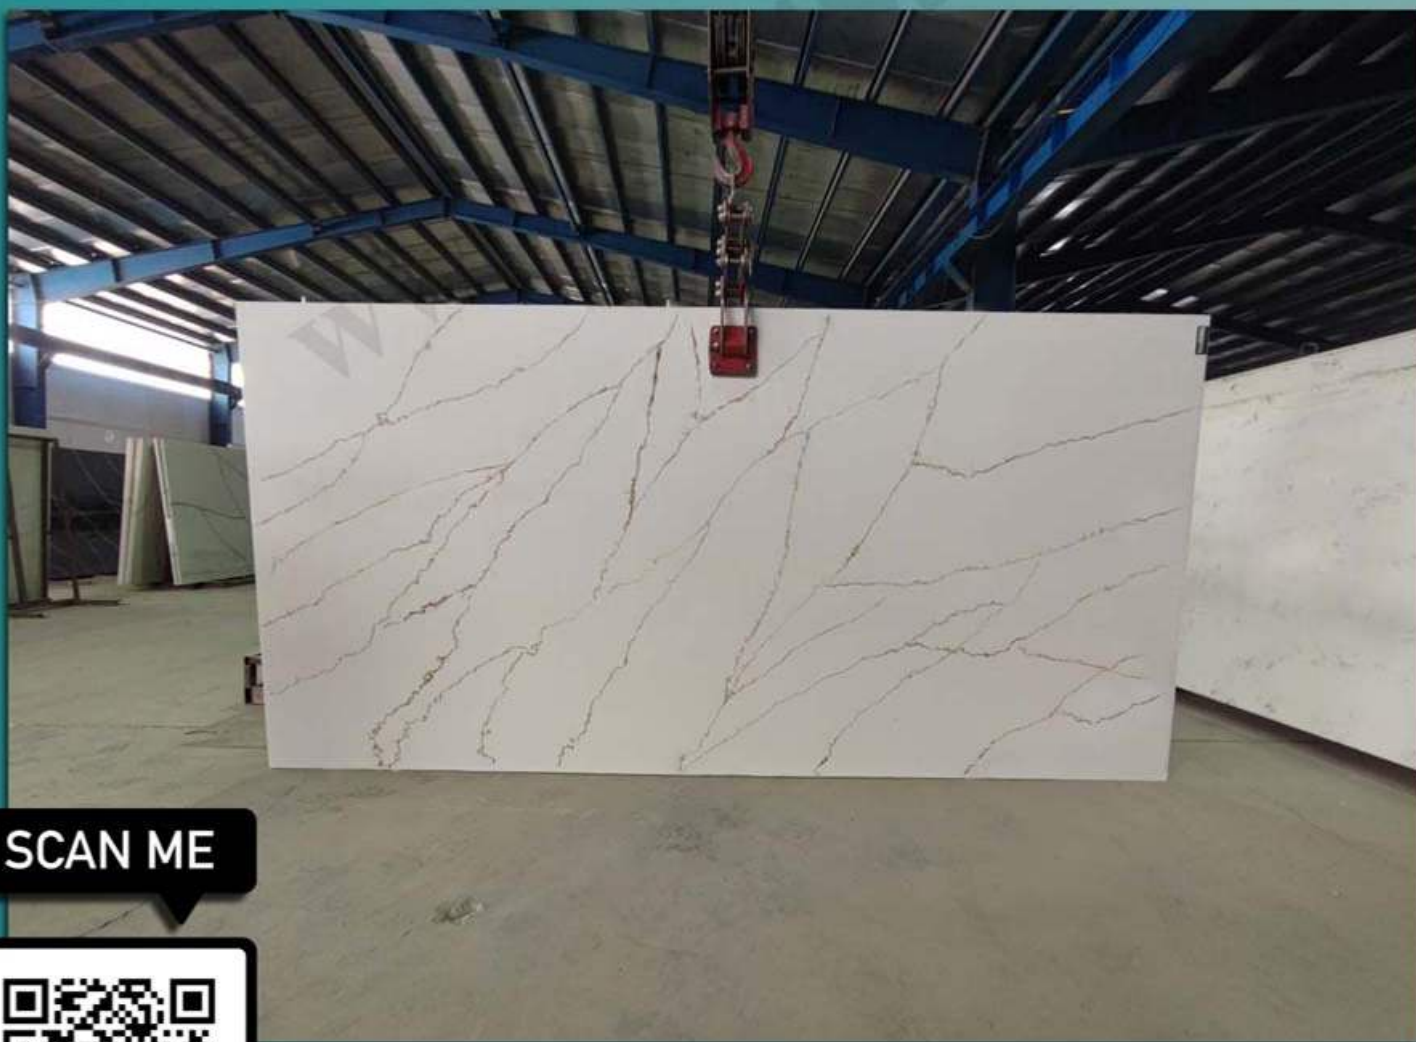

Eternal Calacatta Gold

۷۱۵

310 x 155

SCAN ME

گلف استون

کوارتز کابینداستون سفید رگه نازک طلایی

www.GulfStone.ir

SCAN ME